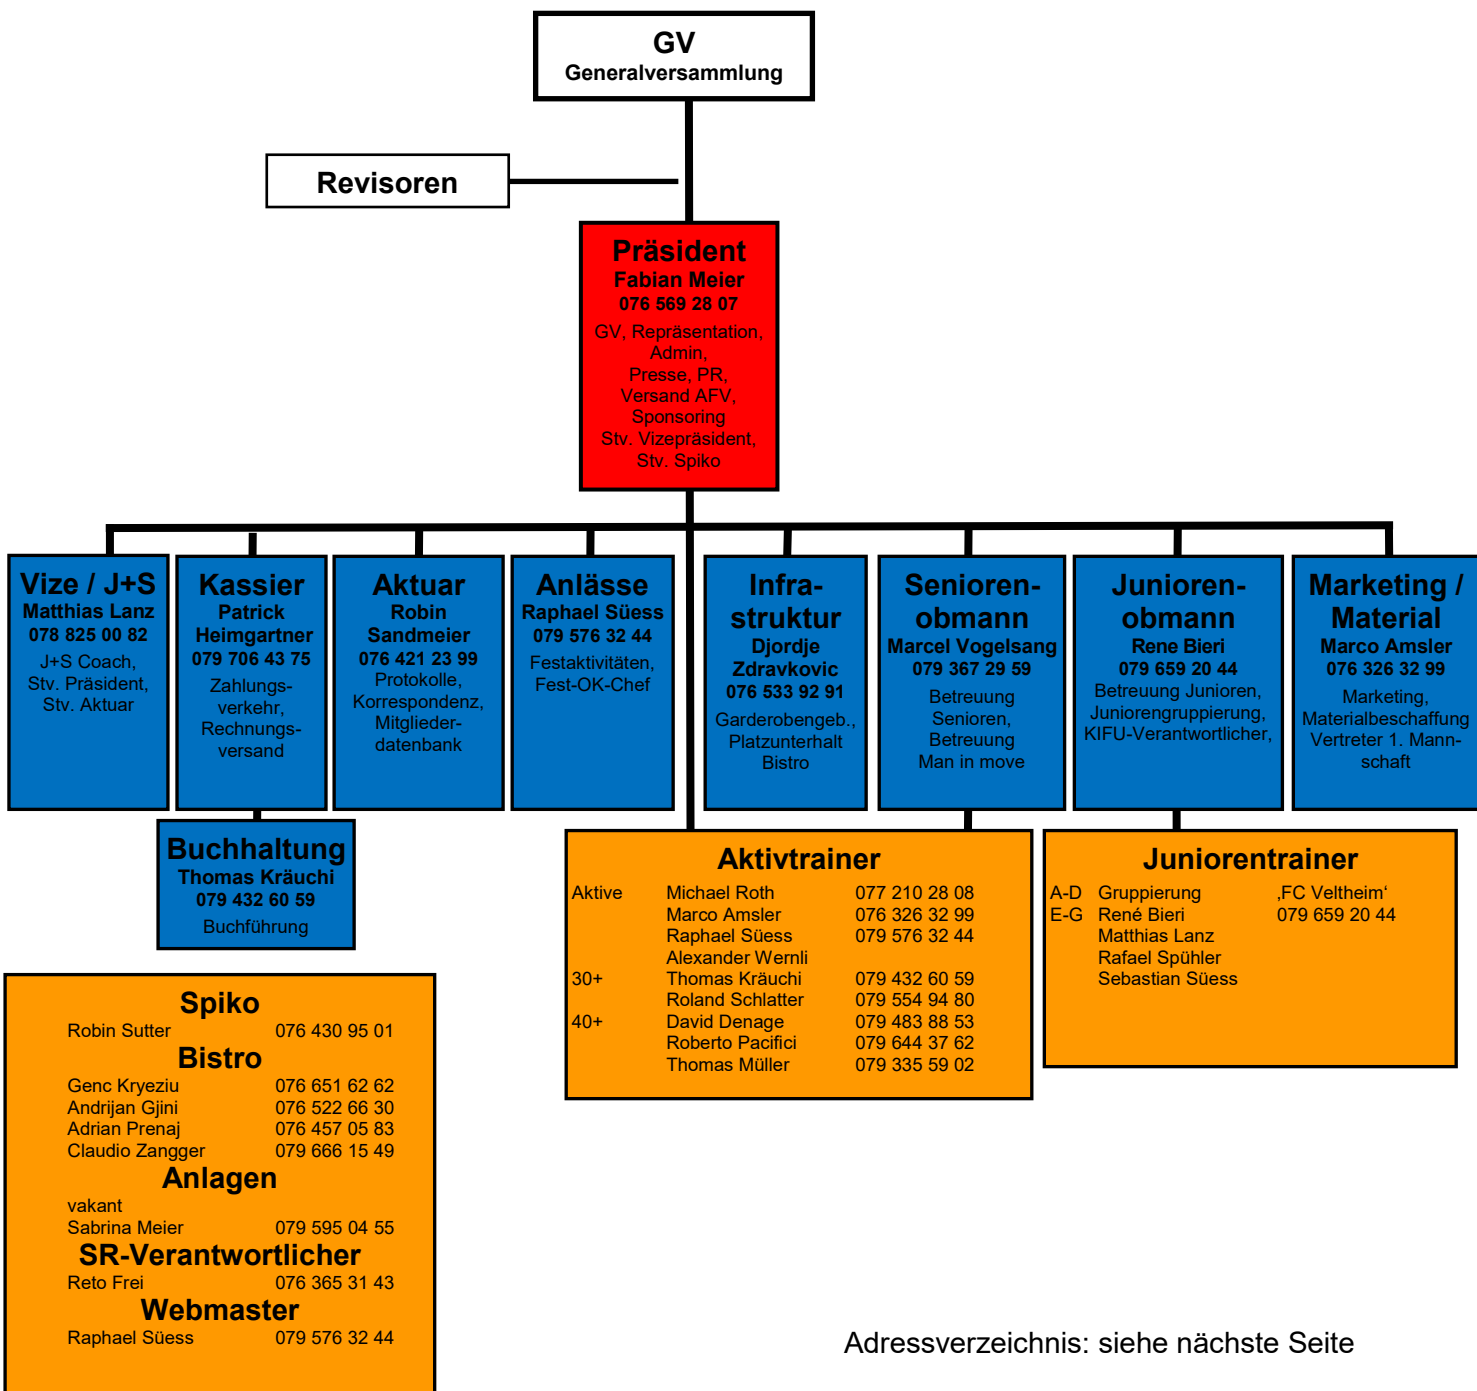

AUFBAU

Die SV Auenstein/Picchi arbeitet auf vier Ebenen:

1. Generalversammlung / Revisoren
2. Vorstand
3. Spieler / Funktionäre
4. Verband / Gemeinde

ORGANIGRAMM

Adressverzeichnis: siehe nächste Seite